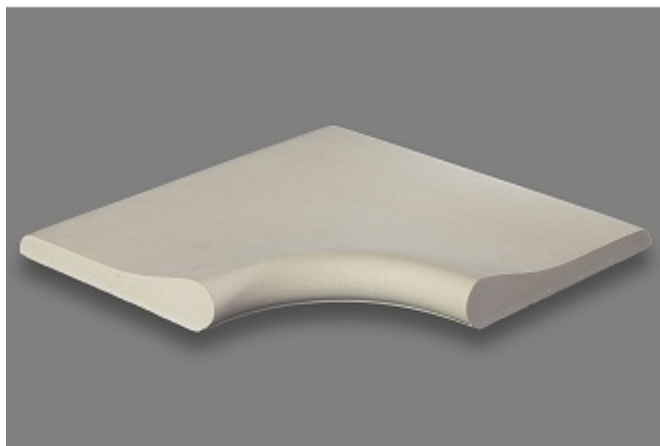

Dalles et Margelles Piscines

CONSIGNES / REMARQUES

Descriptif Produit

FICHE TECHNIQUE

Marque	Céralit
Famille(s)	Aménagt Jardins Terrasses Piscines, Dalles et Margelles Piscines, Margelles Galbées 32cm
Désignation	MARG. GALBÉE 32 AS PAILL
Code article	266
Dimensions	49,5x31,5
Epaisseur	3,5
Norme	NF 403