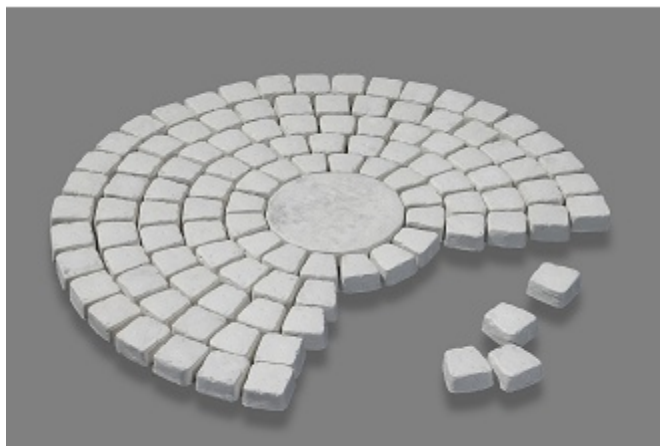

Pavages

CONSIGNES / REMARQUES

(

(BLOB)

FICHE TECHNIQUE

Marque	Céralit
Famille(s)	Aménagt Jardins Terrasses Piscines, Pavages, Rosaces 4cm
Désignation	ROSACE PAVÉS/4 D135 NATUREL
Code article	433
Dimensions	
Epaisseur	4,5
Norme	